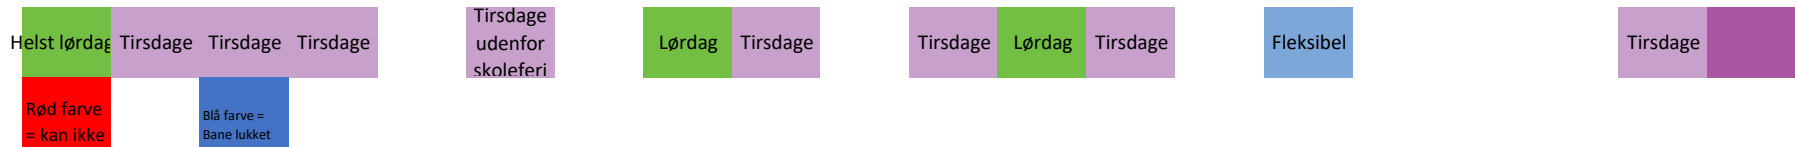

2019	Navn	Poul Mathiesen	Brian Larsen	Thomas Feddersen	Jan Feddersen	Ian Fasken	Lars Isaksen	Lotte Schmidt	Victor Due Kristiansen	Leif Hansen	Allan Rene Petersen	John Hansen	Asger Pedersen	Jørgen Sørensen	Thomas Sørensen	Morten Lind Støhs	Johannes Pedersen	Morten/Rikke Tingleff	Benjamin mathisen	Martin Dæncker Jensen	John Hasberg	Steen	Navn		
	Mail	mathiesenpoul@gmail.com	tlbnbd@sofanet.dk	feddersen204@gmail.com	je@nordicwaterproofing.com	fasken.mfx@gmail.com	en74@hotmail.com	lotteyoungschmidt@hotmail.com	victordue1@hotmail.dk	leimannsen230954@gmail.com	allanrene.p@gmail.com	viseb.jth@gmail.com	asla@tinggaarden.eu	jsrallysport@jubii.dk	t.smsn@gmail.com	mst@tresu.dk	jonybo@live.dk	mtingleff@hotmail.com	mathiesenpoul@gmail.com	juttahans@hotmail.com	johnhasberg@gmail.com		Mail		
	Telefon	60183069	20886357	60243231	40645391	23902544	28748068	27622897	22602510	40232137	21902045	60146832	40251673	20255456	41306833	51894350	30736800	4093 5448	60183069	23227991	61674650		Telefon		
	lør	02/Mar																					02/Mar	lør	
	lør	09/Mar		Lukket	pga	vand																		09/Mar	lør
	tir	12/Mar		Lukket	pga	vand																		12/Mar	tir
	lør	16/Mar																						16/Mar	lør
	tirs	19/Mar																						19/Mar	tirs
	tors	21/Mar																						21/Mar	tors
	lør	23/Mar																						23/Mar	lør
	tir	26/Mar																						26/Mar	tir
	lør	30/Mar		DM B																				30/Mar	lør
	tir	02/Apr						?																02/Apr	tir
	lør	06/Apr																						06/Apr	lør
	tir	09/Apr																						09/Apr	tir
	lør	13/Apr																						13/Apr	lør
	tir	16/Apr																						16/Apr	tir
	lør	20/Apr																						20/Apr	lør
	tir	23/Apr															?							23/Apr	tir
	lør	27/Apr		?																				27/Apr	lør
	tir	30/Apr																						30/Apr	tir
	lør	4-maj																						4-maj	lør
	tir	7-maj																						7-maj	tir
	tors	09/Maj		klubmesterskab afd. 1																				09/Maj	tors
	lør	11-maj																						11-maj	lør
	tir	14-maj																						14-maj	tir
	lør	18-maj																						18-maj	lør
	tir	21-maj																						21-maj	tir
	tors	23/Maj		klubmesterskab afd. 2																				23/Maj	tors
	lør	25-maj																						25-maj	lør
	tir	28-maj																						28-maj	tir
	lør	01/Jun		Bane	lukket	pga	trænings	lejr																01/Jun	lør
	tir	04/Jun																						04/Jun	tir
	lør	08/Jun																						08/Jun	lør
	tir	11/Jun																						11/Jun	tir
	lør	15/Jun																						15/Jun	lør
	tir	18/Jun																						18/Jun	tir
	lør	22/Jun		Klubmesterskab Afd. 3 + 4																				22/Jun	lør
	tir	25/Jun																						25/Jun	tir
	lør	29/Jun																						29/Jun	lør
	tir	02/Jul																						02/Jul	tir
	lør	06/Jul																						06/Jul	lør